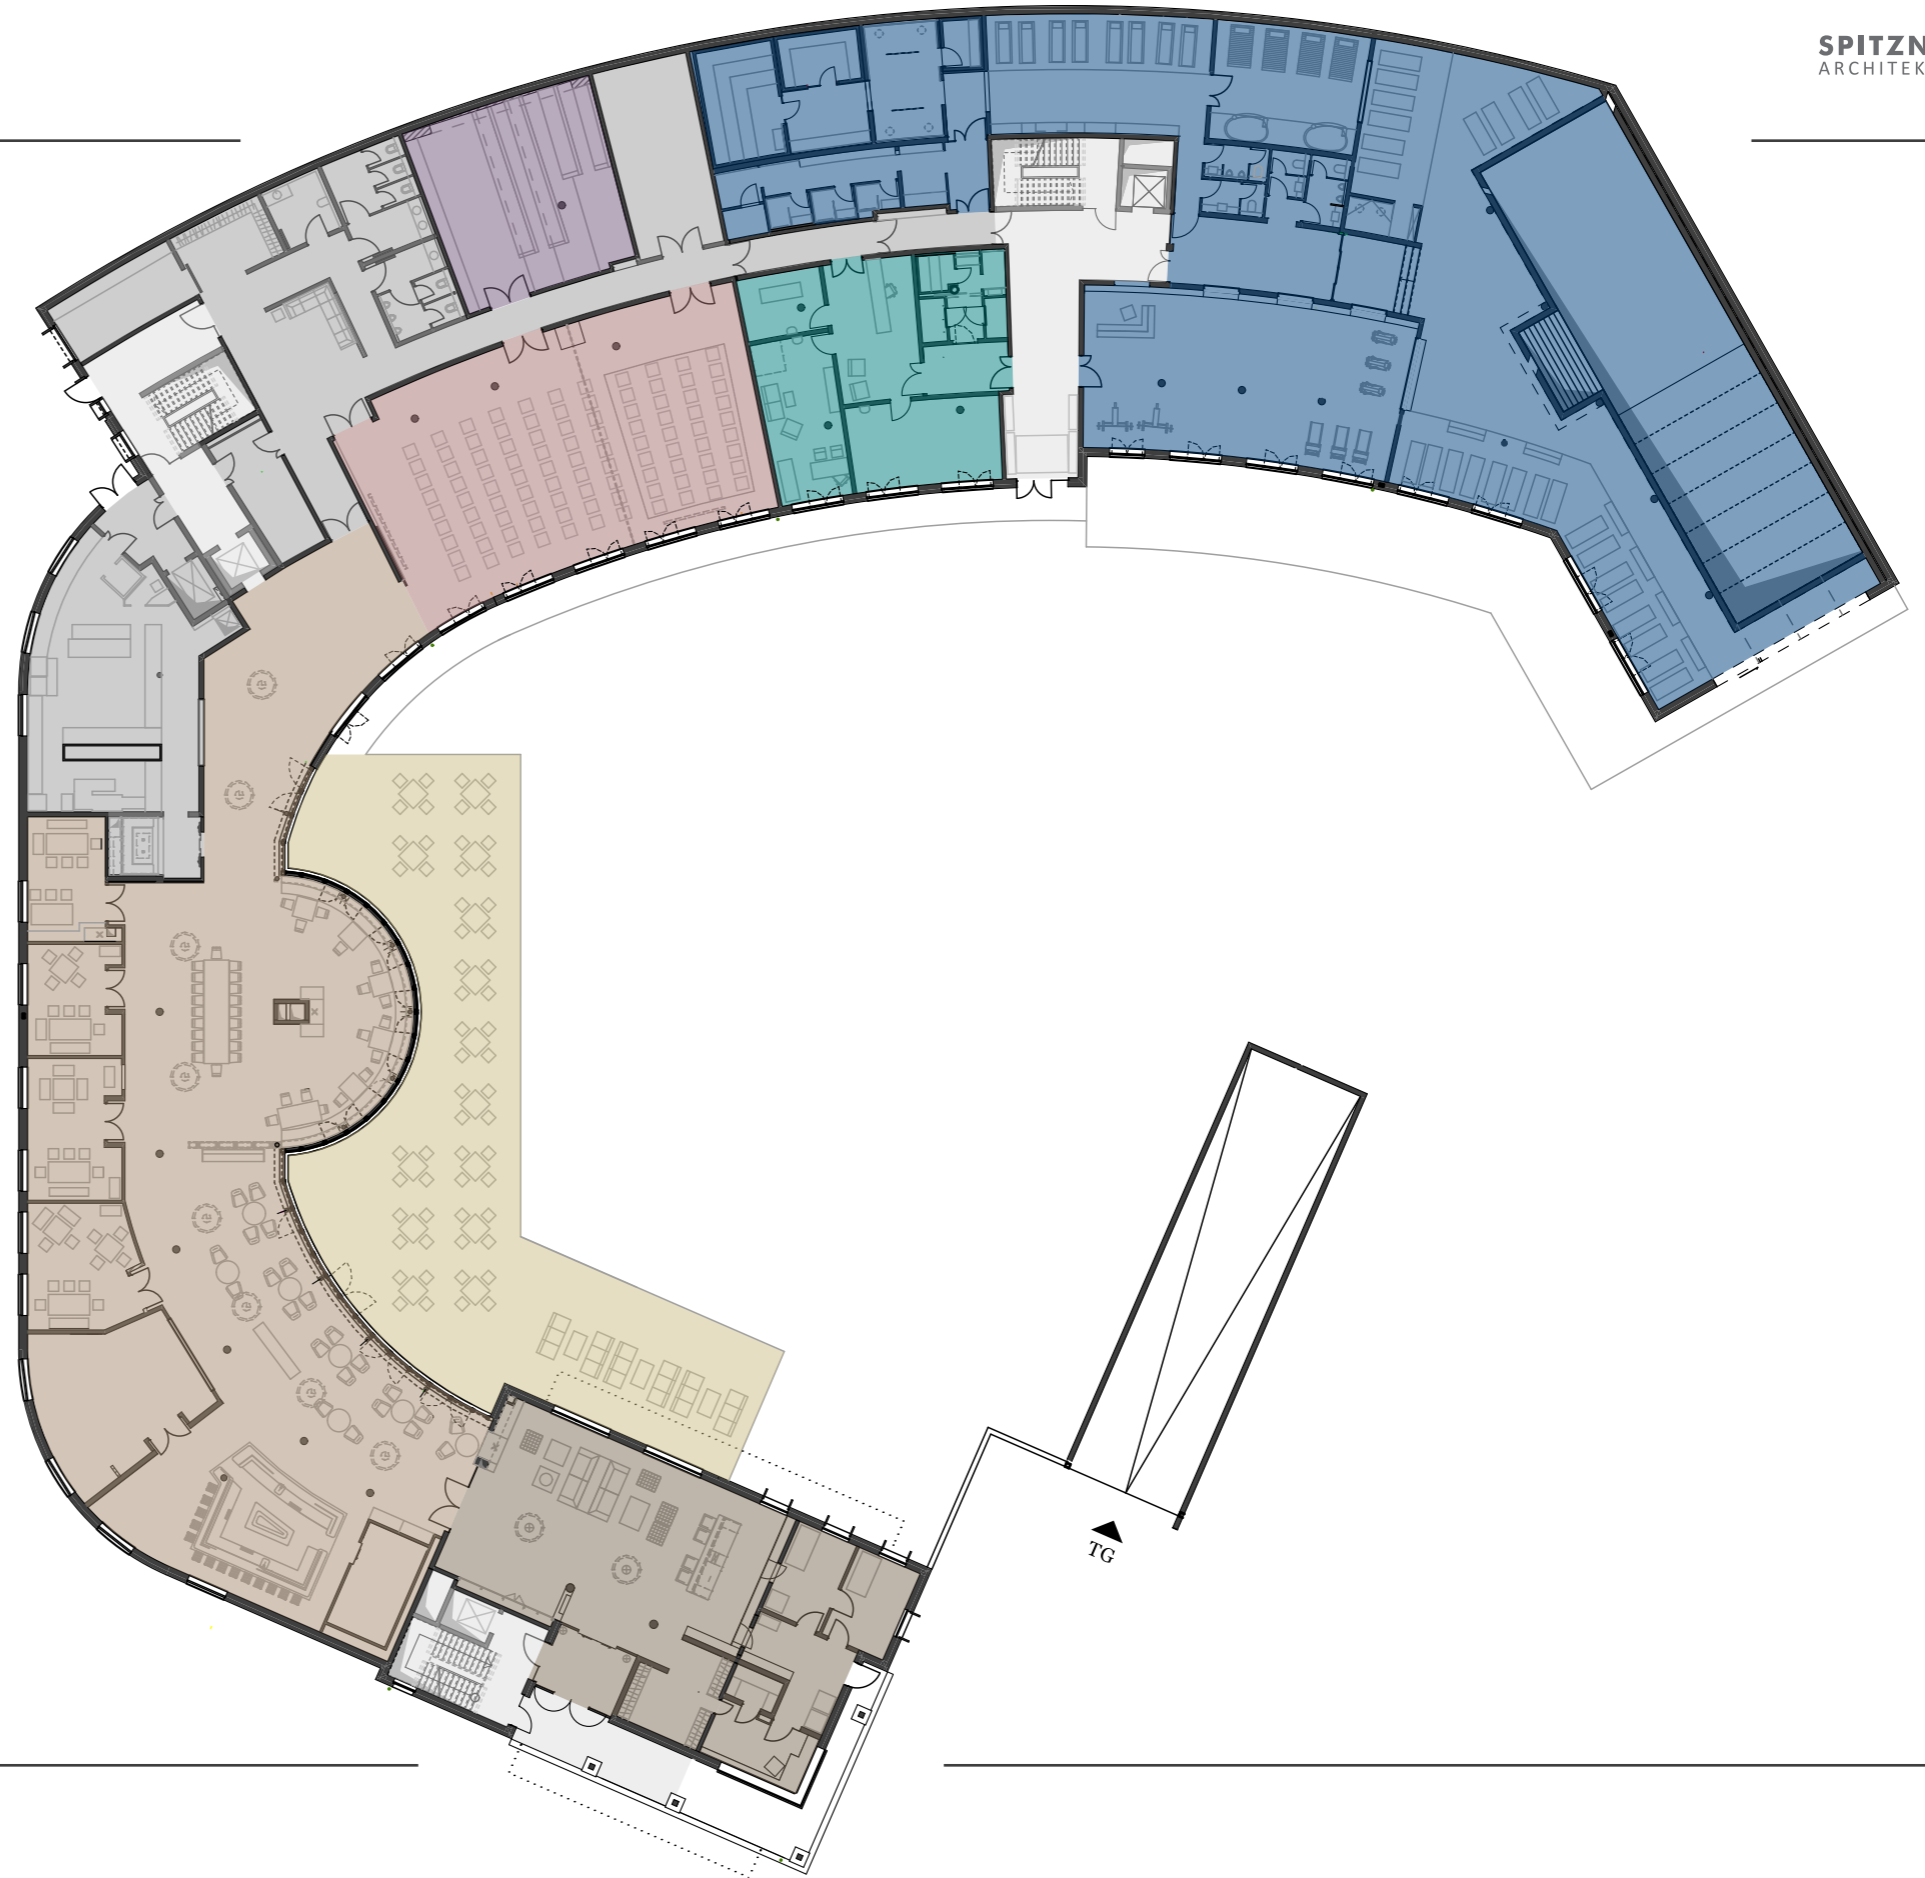

Erdgeschoss

	Club Empfang	ca. 223 m ²
	Restaurant	ca. 560 m ²
	Restaurant Freisitz	ca. 330 m ²
	Interne Flächen	
	Verkehrsflächen	
	Seminar	ca. 212 m ²
	Kino	ca. 80 m ²
	Wellness	ca. 820 m ²
	Medical SPA	ca. 122 m ²

2.Obergeschoss

- Suiten
- Zigarren Lounge ca. 130 m²
- Terrasse ca. 563 m²
- Interne Flächen
- Verkehrsflächen