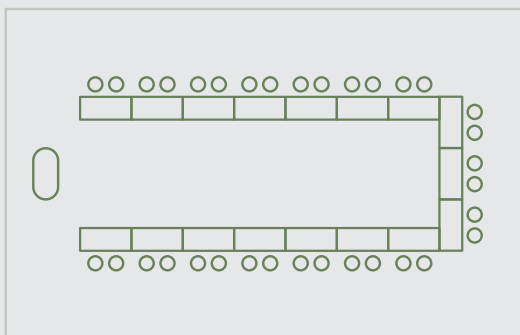

Gesamtfläche 210 m² teilbar in 125 m² und 85 m².

Bitte kontaktieren Sie uns damit wir Ihnen Ihr individuelles Angebot zusammenstellen können.

reception@kitzbuehel.cc, +435356 64664

BESTUHLUNGSMÖGLICHKEITEN STEINWAY GESAMT (210m²)

Kinobestuhlung: 120 Pax

Parlamentarisch: 90 Pax

Konferenz/ U Tafel: 40 Pax

Bankett: 120 Pax

RAUMMIETE

Steinway Gesamt halber Tag € 155,-
Steinway Gesamt ganzer Tag € 310,-

BESTUHLUNGSMÖGLICHKEITEN STEINWAY 1 (125m²)