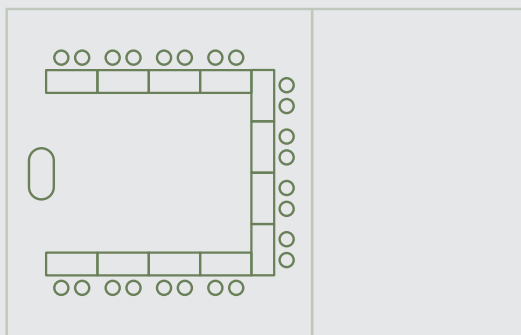

Gesamtfläche 210 m² teilbar in 125 m² und 85 m².

Bitte kontaktieren Sie uns damit wir Ihnen Ihr individuelles Angebot zusammenstellen können.

reception@kitzbuehel.cc, +435356 64664

BESTUHLUNGSMÖGLICHKEITEN STEINWAY GESAMT (210m²)

Kinobestuhlung: 120 Pax

Parlamentarisch: 90 Pax

Konferenz/ U Tafel: 40 Pax

Bankett: 120 Pax

RAUMMIETE

Steinway Gesamt halber Tag € 155,-
Steinway Gesamt ganzer Tag € 310,-

BESTUHLUNGSMÖGLICHKEITEN STEINWAY 1 (125m²)

Kinobestuhlung: 80 Pax

Parlamentarisch: 50 Pax

Konferenz/ U Tafel: 24 Pax

Bankett: 60 Pax

RAUMMIETE

Steinway I halber Tag € 125,-
Steinway I ganzer Tag € 245,-

BESTUHLUNGSMÖGLICHKEITEN STEINWAY 2 (85m²)

Kinobestuhlung: 40 Pax