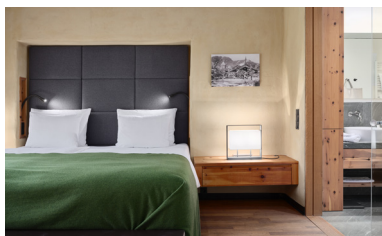

COUNTRY RESIDENCE MIT ZWEI SCHLAFZIMMERN	SECRET SEASON	HIGH SEASON	PREMIUM SEASON
KCC Member Rate	€ 680	€ 1580	€ 930
Club Partner & Friends	€ 870	€ 1580	€ 1200
Temporary Member	€ 1020	€ 1580	€ 1400

Preise für bis zu 4 Personen pro Nacht in einer Residence inkl. Frühstück.

MOUNTAIN RESIDENCES

In den Mountain Residences verbindet sich der Charme einer edlen Berghütte mit luxuriösem Wohnkomfort auf höchstem Niveau. Hochwertige Naturmaterialien wie viel Holz, Loden und Leinen sowie handgefertigte Fliesen und polierter Marmor verleihen den Räumen eine warme, authentische Atmosphäre mit stilvoller Eleganz. Auf rund 100 m² erwarten Sie bis zu zwei komfortable Schlafzimmer, zwei elegante Badezimmer mit exklusiver Dampfdusche, eine hochwertig ausgestattete Küche mit großem Esstisch sowie ein großzügiger Wohnbereich teilweise mit Kamin. Die weitläufige Loggia bietet einen beeindruckenden Blick auf die Kitzbüheler Bergwelt und macht diese Residences zu einem alpinen Rückzugsort für anspruchsvolle Genießer.