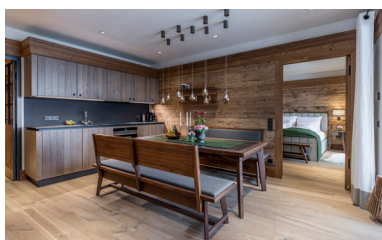

## MOUNTAIN RESIDENCES

In den Mountain Residences verbindet sich der Charme einer edlen Berghütte mit luxuriösem Wohnkomfort auf höchstem Niveau. Hochwertige Naturmaterialien wie viel Holz, Loden und Leinen sowie handgefertigte Fliesen und polierter Marmor verleihen den Räumen eine warme, authentische Atmosphäre mit stilvoller Eleganz. Auf rund 100 m<sup>2</sup> erwarten Sie bis zu zwei komfortable Schlafzimmer, zwei elegante Badezimmer mit exklusiver Dampfdusche, eine hochwertig ausgestattete Küche mit großem Esstisch sowie ein großzügiger Wohnbereich teilweise mit Kamin. Die weitläufige Loggia bietet einen beeindruckenden Blick auf die Kitzbüheler Bergwelt und macht diese Residences zu einem alpinen Rückzugsort für anspruchsvolle Genießer.