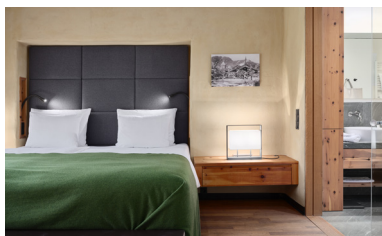

COUNTRY RESIDENCE MIT ZWEI SCHLAFZIMMERN	SECRET SEASON	HIGH SEASON	PREMIUM SEASON
KCC Member Rate	€ 680	€ 1580	€ 930
Club Partner & Friends	€ 870	€ 1580	€ 1200
Temporary Member	€ 1020	€ 1580	€ 1400

Preise für bis zu 4 Personen pro Nacht in einer Residence inkl. Frühstück.

MOUNTAIN RESIDENCES

In den Mountain Residences verbindet sich der Charme einer edlen Berghütte mit luxuriösem Wohnkomfort auf höchstem Niveau. Hochwertige Naturmaterialien wie viel Holz, Loden und Leinen sowie handgefertigte Fliesen und polierter Marmor verleihen den Räumen eine warme, authentische Atmosphäre mit stilvoller Eleganz. Auf rund 100 m² erwarten Sie zwei komfortable Schlafzimmer, zwei elegante Badezimmer mit exklusiver Dampfdusche, eine hochwertig ausgestattete Küche mit großem Esstisch sowie ein großzügiger Wohnbereich mit Kamin. Die weitläufige Loggia bietet einen beeindruckenden Blick auf die Kitzbüheler Bergwelt und macht diese Residences zu einem besonderen alpinen Rückzugsort für anspruchsvolle Genießer.