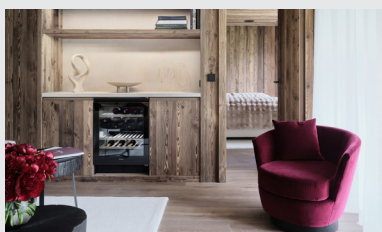

LUXURY RESIDENCE 207	SECRET SEASON	HIGH SEASON	PREMIUM SEASON
KCC Member Rate	€ 745	€ 1740	€ 1025
Club Partner & Friends	€ 960	€ 1740	€ 1320
Temporary Member	€ 1120	€ 1740	€ 1540

Preise für bis zu 4 Personen pro Nacht in einer Residence inkl. Frühstück.