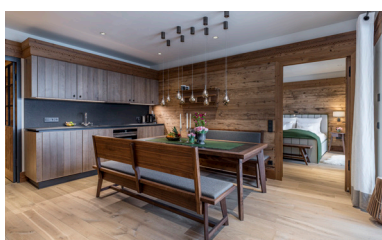

COUNTRY RESIDENCES

Die Country Residences verkörpern alpine Wohnkultur auf höchstem Niveau und laden zum Ankommen und Wohlfühlen ein. Hochwertige Naturmaterialien und zeitgemäßes Design schaffen ein elegantes Ambiente auf großzügigen Wohnflächen von ca. 70 bis 130 m². Ein separates Schlafzimmer sowie ein stilvoller Wohnraum mit integrierter, erstklassig ausgestatteter Küche bieten Raum für entspannte Urlaubsmomente. Ausgewählte Residences sind mit Kamin ausgestattet, die meisten Einheiten verfügen über einen Balkon oder eine Loggia. Elegante Badezimmer mit Badewanne und Dampfdusche sowie Residences mit privater Sauna machen die Country Residences zu exklusiven Rückzugsorten für höchste Ansprüche. Für noch mehr Komfort und Privatsphäre steht zudem eine Country Residence mit zwei Schlafzimmern zur Verfügung – ideal für Familien.

MOUNTAIN RESIDENCES

In den Mountain Residences verbindet sich der Charme einer edlen Berghütte mit luxuriösem Wohnkomfort auf höchstem Niveau. Hochwertige Naturmaterialien wie viel Holz, Loden und Leinen sowie handgefertigte Fliesen und polierter Marmor verleihen den Räumen eine warme, authentische Atmosphäre mit stilvoller Eleganz. Auf rund 100 m² erwarten Sie zwei komfortable Schlafzimmer, zwei elegante Badezimmer mit exklusiver Dampfdusche, eine hochwertig ausgestattete Küche mit großem Esstisch sowie ein großzügiger Wohnbereich mit Kamin. Die weitläufige Loggia bietet einen beeindruckenden Blick auf die Kitzbüheler Bergwelt und macht diese Residences zu einem besonderen alpinen Rückzugsort für anspruchsvolle Genießer.