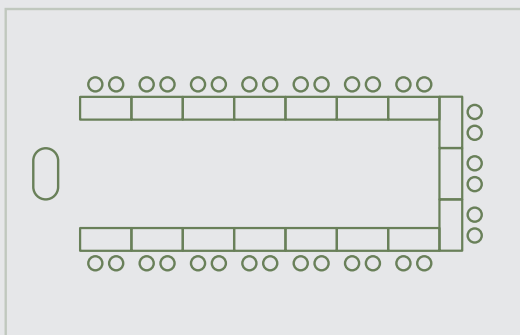

Bitte kontaktieren Sie uns damit wir Ihnen Ihr individuelles Angebot zusammenstellen können.
reception@kitzbuehel.cc, +435356 64664

BESTUHLUNGSMÖGLICHKEITEN STEINWAY GESAMT (210m²)

Kinobestuhlung: 120 Pax

Parlamentarisch: 90 Pax

Konferenz/ U Tafel: 40 Pax

Bankett: 120 Pax

RAUMMIETE

Steinway Gesamt halber Tag € 155,-
Steinway Gesamt ganzer Tag € 310,-

BESTUHLUNGSMÖGLICHKEITEN STEINWAY 1 (125m²)

Kinobestuhlung: 80 Pax

Parlamentarisch: 50 Pax

Konferenz/ U Tafel: 24 Pax

Bankett: 60 Pax

RAUMMIETE

Steinway I halber Tag € 125,-
Steinway I ganzer Tag € 245,-

BESTUHLUNGSMÖGLICHKEITEN

STEINWAY 2 (85m²)

Kinobestuhlung: 40 Pax