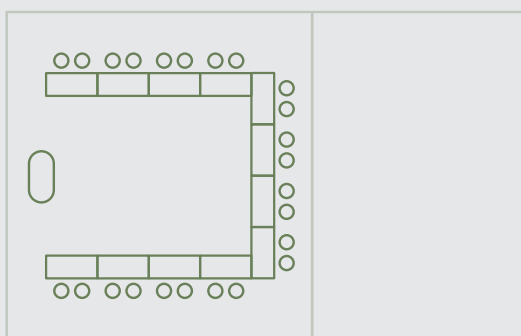

Parlamentarisch: 90 Pax

Konferenz/ U Tafel: 40 Pax

Bankett: 120 Pax

RAUMMIETE

Steinway Gesamt halber Tag € 155,-
Steinway Gesamt ganzer Tag € 310,-

BESTUHLUNGSMÖGLICHKEITEN STEINWAY 1 (125m²)

Kinobestuhlung: 80 Pax

Parlamentarisch: 50 Pax

Konferenz/ U Tafel: 24 Pax

Bankett: 60 Pax

RAUMMIETE

Steinway I halber Tag € 125,-
Steinway I ganzer Tag € 245,-

BESTUHLUNGSMÖGLICHKEITEN

STEINWAY 2 (85m²)

Kinobestuhlung: 40 Pax